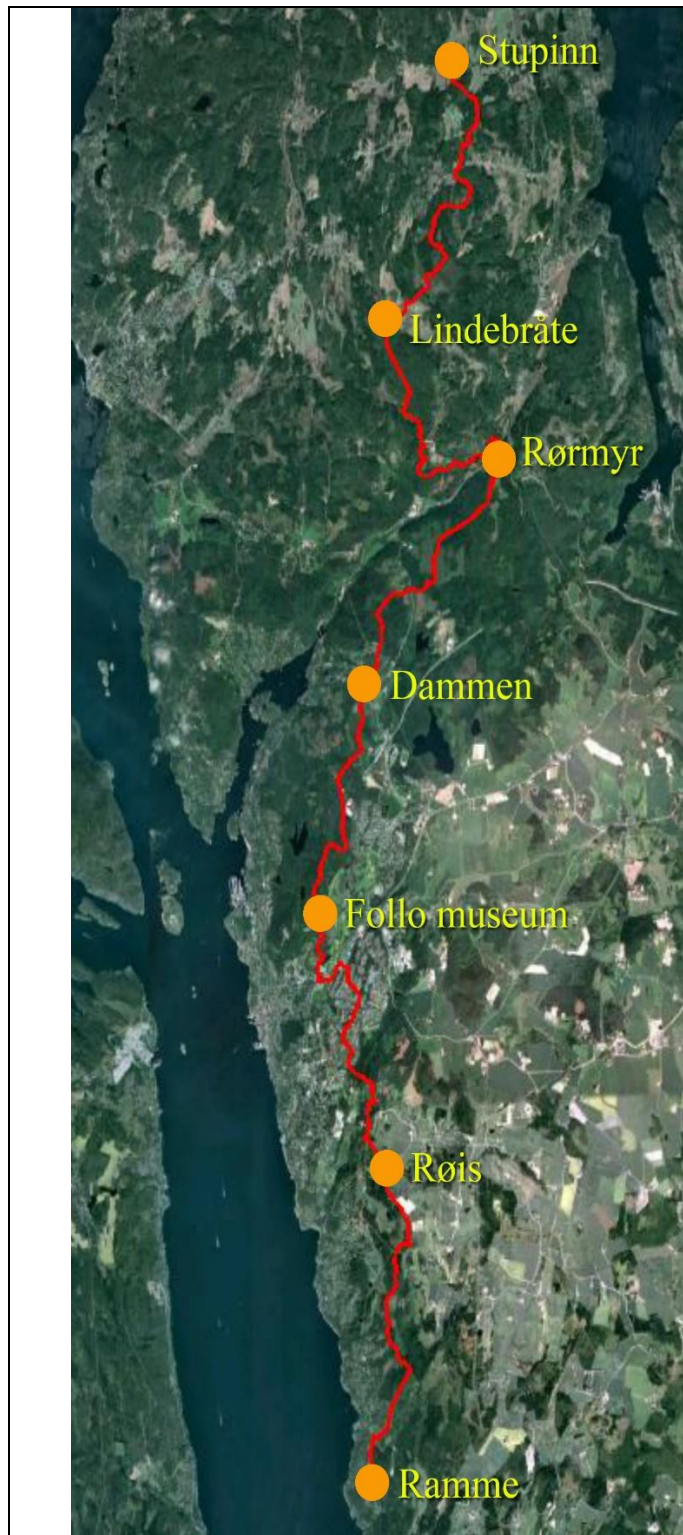

Tips og råd for "Frogn på langs 2019"